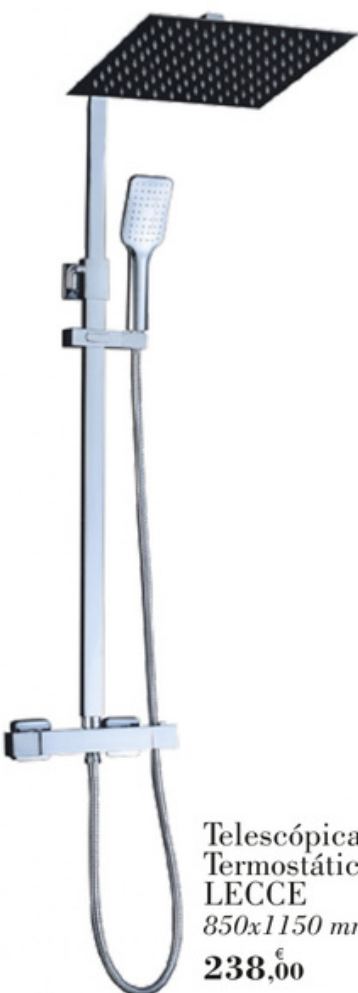

Monocomando de Lavatório
NOVIK 45,00

Monocomando de Bidé
NOVIK 45,00

Monocomando de Banheira
NOVIK 95,00

Monocomando de Duche
NOVIK 85,00

Monocomando de Lavatório
KUBIK 75,00

Monocomando de Bidé
KUBIK 75,00

Monocomando de Banheira
KUBIK 120,00

Monocomando de Duche
KUBIK 100,00

Telescópica
PISA
850x1150 mm
136,00

Telescópica
BARI
850x1150 mm
146,00

Telescópica
ROBIK
850x1200 mm
178,00

Telescópica
Termostática
LECCE
850x1150 mm
238,00