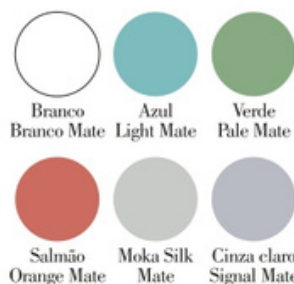

MIROIR+LAVOBO EN CERAMIQUE

MÓVEL 60	550,00 €	COLUNA 100	285,00 €
MÓVEL 70	585,00 €	40x25x100cm	
MÓVEL 80	620,00 €		
MÓVEL 80 Dto./Esq.	645,00 €		
MÓVEL 100 Dto./Esq.	700,00 €		
MÓVEL 100 Dto./Esq.	700,00 €		

*disponibilidade e outras medidas sob consulta

Couleurs :