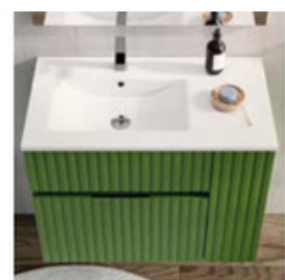

MIROIR+LAVOBO EN CERAMIQUE

MÓVEL 60	550,00 €	COLUNA 100	285,00 €
MÓVEL 70	585,00 €	40x25x100cm	
MÓVEL 80	620,00 €		
MÓVEL 80 Dto./Esq.	645,00 €		
MÓVEL 100 Dto./Esq.	700,00 €		
MÓVEL 100 Dto./Esq.	700,00 €		

*disponibilidade e outras medidas sob consulta

Couleurs :