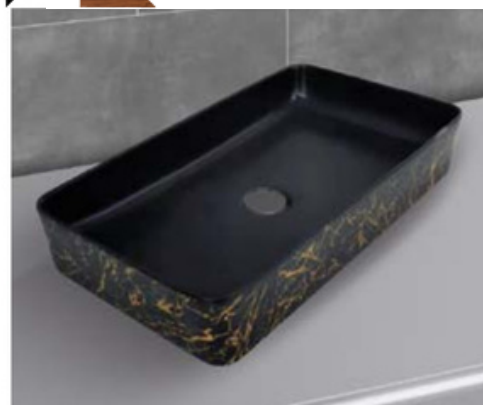

CABECEIRAS 82,00
560x355x160 mm

GUARDA 84,00
540x400x145 mm

TOMAR 81,00
600x400x210 mm

PORTO 100,00
600x360x140 mm

PORTO BLACK MATE 160,00
600x360x140 mm

SINTRA 94,00
515x390x140 mm

LEIRIA 134,00
670x570x170 mm

HORTA MATE 149,00
455x325x135 mm

OVAR 74,00
500x410x120 mm

MADEIRA 99,00
 650x470x120 mm

SOCA 160,00
 600x340x105 mm

BRENTA 130,00
 490x300x135 mm

MINCIO 130,00
 540x365x135 mm

PIAVE 130,00
 400x400x125 mm

LAGOA MATE 149,00
 500x390x130 mm